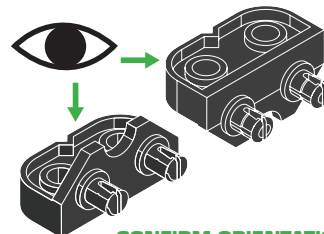

PARENT/TUTEUR • ELTERN /
OUDER/VOOGD • RODZIC /OPIEKUN

REMOVE CONNECTORS
RETIRAR CONECTORES
RETIREZ CONNECTEURS
RIMUOVERE I CONNETTORI
VERBINDUNGSSTÜCKE ENTFERNEN
WYMIJ ŁĄCZNIKI
VERWIJDER CONNECTORS

CONFIRM ORIENTATION
CONFIRMAR ORIENTACIÓN
CONFIRMEZ L'ORIENTATION
CONFERMARE L'ORIENTAMENTO
AUSRICHTUNG PRÜFEN
POTWIERDŹ ORIENTACJĘ
BEVESTIG ORIENTATIE

ROTATE
GIRAR
FAIRE TOURNER
RUOTARE
DREHEN
OBRÓĆ
DRAAIEN

WIND UP
DAR CUERDA
LIQUIDER
ARROTOLA
AUFZIEHEN
NAWIŃ
OPWINDEN