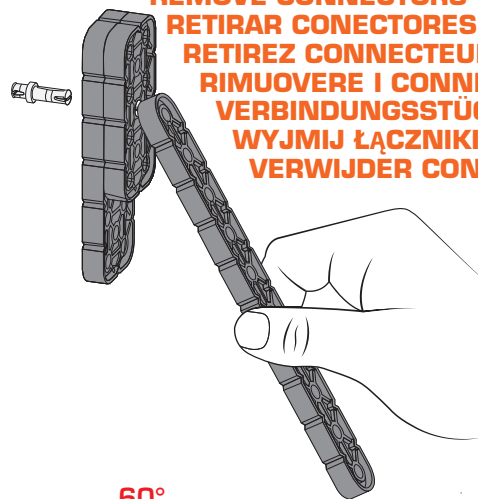

PARENT/TUTEUR • ELTERN /
OUDER/VOOGD • RODZIC /OPIEKUN

REMOVE CONNECTORS
RETIRAR CONECTORES
RETIREZ CONNECTEURS
RIMUOVERE I CONNETTORI
VERBINDUNGSSTÜCKE ENTFERNEN
WYMIJ ŁĄCZNIKI
VERWIJDER CONNECTORS

CONFIRM ORIENTATION
CONFIRMAR ORIENTACIÓN
CONFIRMEZ L'ORIENTATION
CONFERMARE L'ORIENTAMENTO
AUSRICHTUNG PRÜFEN
POTWIERDŹ ORIENTACJĘ
BEVESTIG ORIENTATIE

ROTATE
GIRAR
FAIRE TOURNER
RUOTARE
DREHEN
OBRÓĆ
DRAAIEN

WIND UP
DAR CUERDA
LIQUIDER
ARROTOLA
AUFZIEHEN
NAWIŃ
OPWINDEN